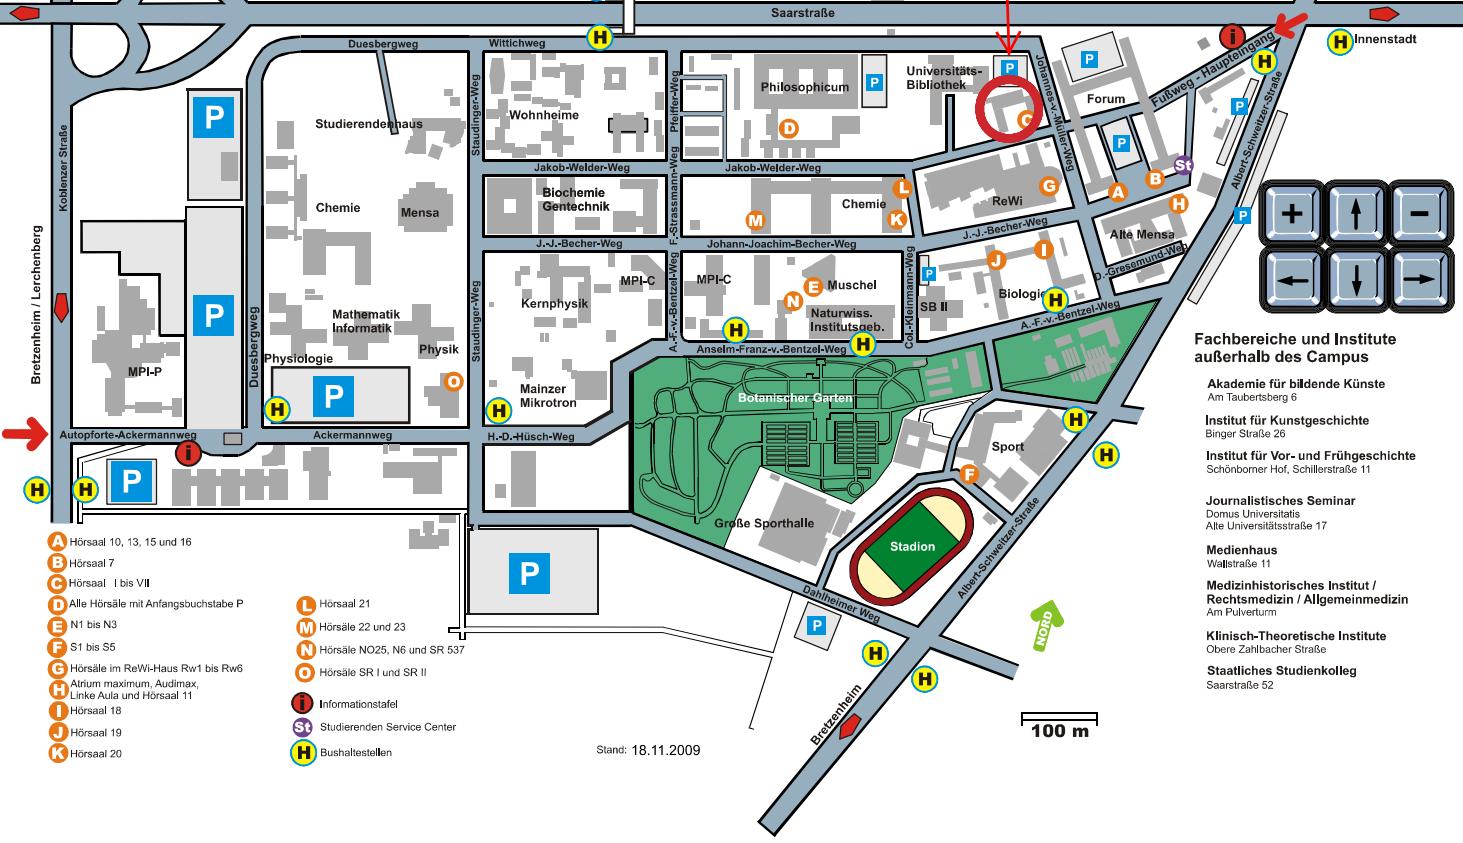

Volkswirte

Auto-
bahn

Fachbereiche und Institute außerhalb des Campus

- Akademie für bildende Künste**
Am Taubertsberg 6
- Institut für Kunstgeschichte**
Binger Straße 26
- Institut für Vor- und Frühgeschichte**
Schönborner Hof, Schillerstraße 11
- Journalistisches Seminar**
Domus Universitatis
Alte Universitätsstraße 17
- Medienhaus**
Wallstraße 11
- Medizinhistorisches Institut /
Rechtsmedizin / Allgemeinmedizin**
Am Pulverturm
- Klinisch-Theoretische Institute**
Obere Zahlbacher Straße
- Staatliches Studienkolleg**
Saarstraße 52

- A** Hörsaal 10, 13, 15 und 16
- B** Hörsaal 7
- C** Hörsaal I bis VII
- D** Alle Hörsäle mit Anfangsbuchstabe P
- E** N1 bis N3
- F** S1 bis S5
- G** Hörsäle im ReWi-Haus Rw1 bis Rw6
- H** Atrium maximum, Audimax,
Linke Aula und Hörsaal 11
- I** Hörsaal 18
- J** Hörsaal 19
- K** Hörsaal 20

- L** Hörsaal 21
- M** Hörsäle 22 und 23
- N** Hörsäle NO25, N6 und SR 537
- O** Hörsäle SR I und SR II
- I** Informationstafel
- S** Studierenden Service Center
- H** Bushaltestellen

Stand: 18.11.2009